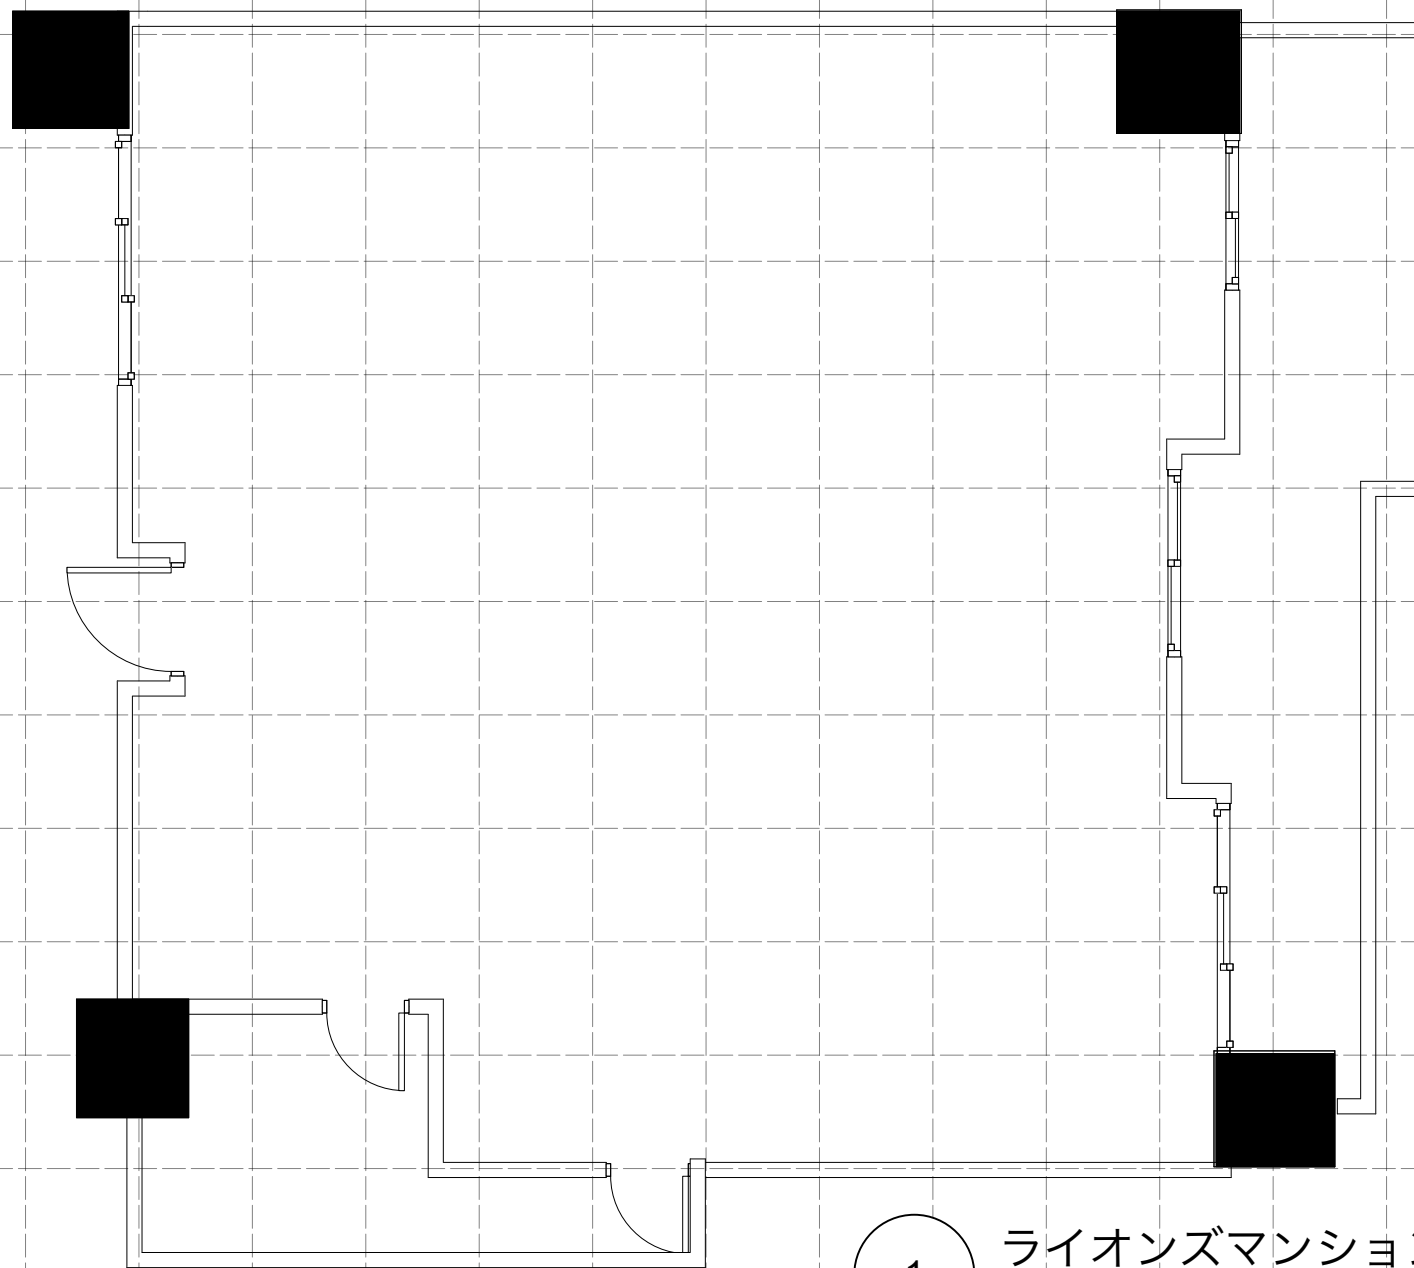

リノベ不動産那覇泉崎店 リノベーション間取り相談会 サンプルマンション 72.28㎡ (約44.6 畳)

1畳 = 1.62㎡ 日本の建築は、900mmが基準になりますのでマス目は900mm四方にしています。2マスで畳1枚分の面積になります。

1

ライオンズマンション首里城西
縮尺: 1:60